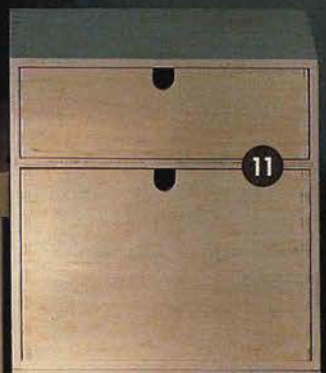

Sänkt pris!

129.-

FRÖ miniväxthus